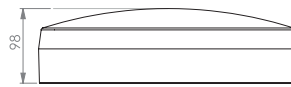

#### MÅTT (mm)

Round QBW är bland annat idealisk för belysning i trapphus.