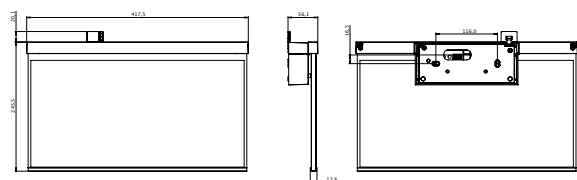

MÅTT (mm)

22m

30m

40m

LÄSAV-STÅND	22 METER	30 METER	40 METER
	0100515 PIKTOGRAM I SET	0100036 PIKTOGRAM I SET	0104150
	Ingår i 0100515	Ingår i 0100036	0104151
	Ingår i 0100515	Ingår i 0100036	0104152
	0100516 PIKTOGRAM I SET	0100590	0104155
	Ingår i 0100516	0100591	0104156
	Ingår i 0100516	0100592	0104157