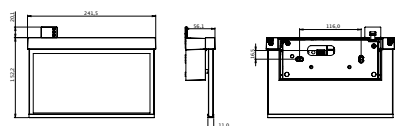

MÅTT (mm)

22m

30m

40m

LÄSAV-STÅND	22 METER	30 METER	40 METER
	0100515 PIKTOGRAM I SET	0100036 PIKTOGRAM I SET	0104150
	Ingår i 0100515	Ingår i 0100036	0104151
	Ingår i 0100515	Ingår i 0100036	0104152
	0100516 PIKTOGRAM I SET	0100590	0104155
	Ingår i 0100516	0100591	0104156
	Ingår i 0100516	0100592	0104157