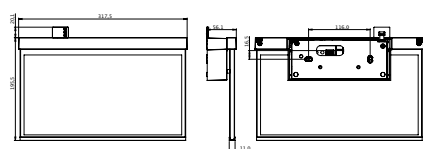

MÅTT (mm)

22m

30m

40m

LÄSAV-STÅND	22 METER	30 METER	40 METER
	0100515 PIKTOGRAM I SET	0100036 PIKTOGRAM I SET	0104150
	Ingår i 0100515	Ingår i 0100036	0104151
	Ingår i 0100515	Ingår i 0100036	0104152
	0100516 PIKTOGRAM I SET	0100590	0104155
	Ingår i 0100516	0100591	0104156
	Ingår i 0100516	0100592	0104157