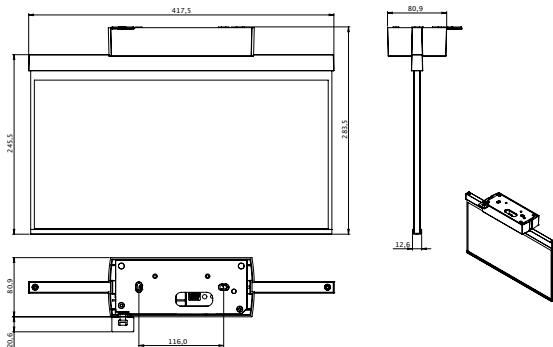

MÅTT (mm)

22m

30m

40m

LÄSAV-STÅND	22 METER	30 METER	40 METER
	0100515 PIKTOGRAM I SET	0100036 PIKTOGRAM I SET	0104150
	Ingår i 0100515	Ingår i 0100036	0104151
	Ingår i 0100515	Ingår i 0100036	0104152
	0100516 PIKTOGRAM I SET	0100590	0104155
	Ingår i 0100516	0100591	0104156
	Ingår i 0100516	0100592	0104157