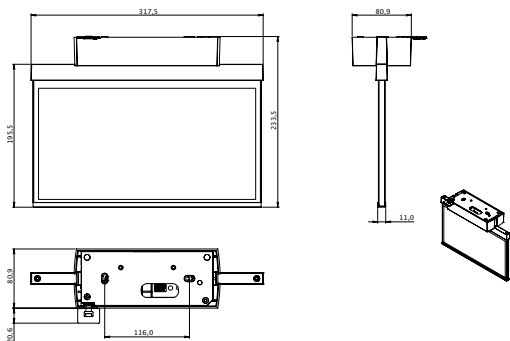

MÅTT (mm)

22m

30m

40m

LÄSAV-STÅND	22 METER	30 METER	40 METER
	0100515 PIKTOGRAM I SET	0100036 PIKTOGRAM I SET	0104150
	Ingår i 0100515	Ingår i 0100036	0104151
	Ingår i 0100515	Ingår i 0100036	0104152
	0100516 PIKTOGRAM I SET	0100590	0104155
	Ingår i 0100516	0100591	0104156
	Ingår i 0100516	0100592	0104157