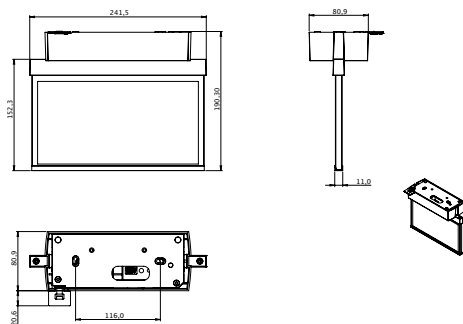

MÅTT (mm)

22m

30m

40m

LÄSAV-STÅND	22 METER	30 METER	40 METER
	0100515 PIKTOGRAM I SET	0100036 PIKTOGRAM I SET	0104150
	Ingår i 0100515	Ingår i 0100036	0104151
	Ingår i 0100515	Ingår i 0100036	0104152
	0100516 PIKTOGRAM I SET	0100590	0104155
	Ingår i 0100516	0100591	0104156
	Ingår i 0100516	0100592	0104157